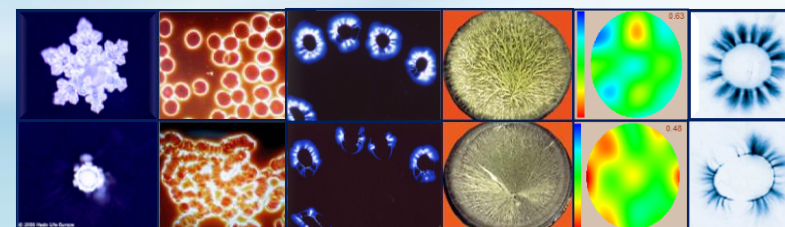

❖ Científicamente demostrados

- **Pruebas** - sobre el **agua** (cristales de agua helada por Masaru Emoto, cristalización sensible, conductimetría diferencial, cromatografía líquida de alta resolución) - sobre la **sangre humana** (microscopio de fondo oscuro) - sobre las **funciones orgánicas** con diversos dispositivos médicos (sistemas cardiovascular, nervioso central y autónomo, biorritmos y actividad eléctrica del cerebro, gestión de las emociones, estado general) - sobre los **campos informacionales** del cuerpo humano y de las plantas (proceso electrofisiológico)
- **Observaciones** - en **Centros de Día** (Alzheimer, Autismo) - en **empresas** - en **Feng Shui, radiestesia y geobiología** (detección de campos de torsión) - sobre los **animales y las plantas**
- **Miles de testimonios** individuales de experiencias vividas en conferencias, talleres y en casa.

con BMO